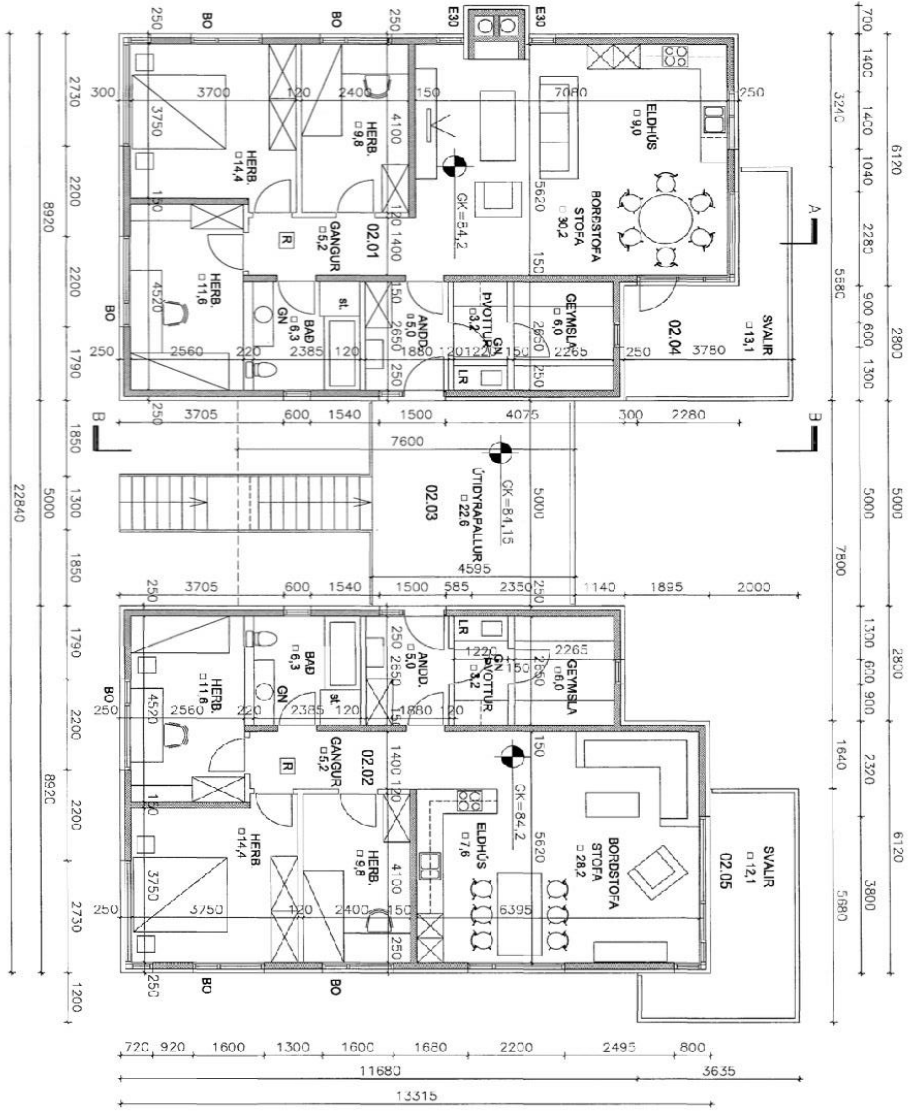

# Langanesbyggð – skipulags- og umhverfisnefnd

GRUNNMYND 2. HÆÐ MKV.1:100